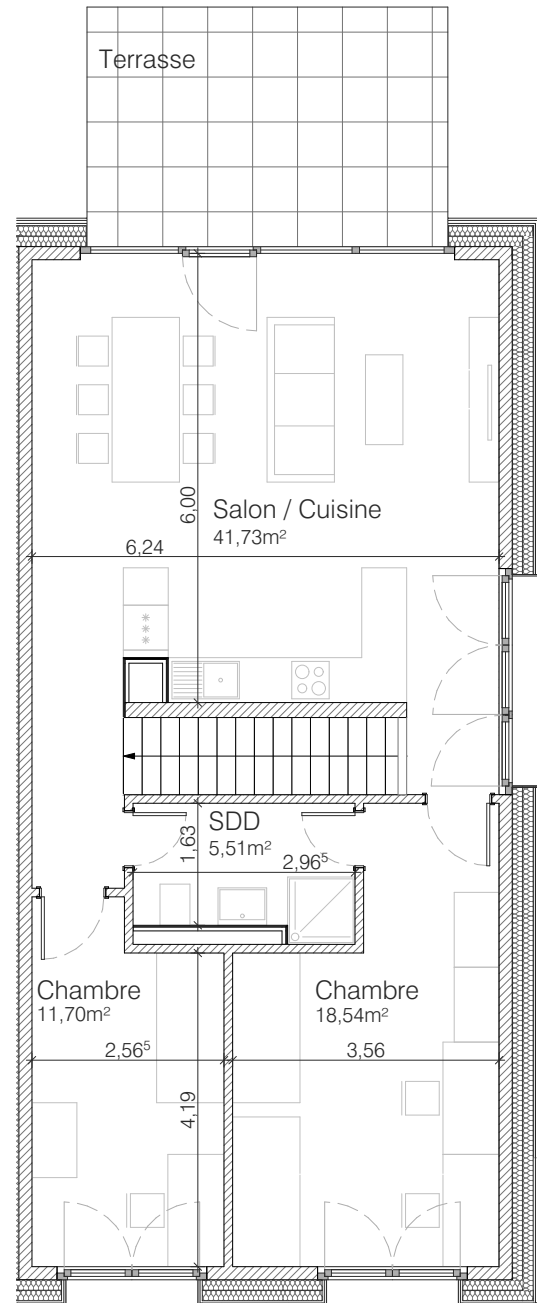

MAISON 01

Surface utile d'habitation : 132,72 m²
 Surface terrasse : 14,82 m²
 Surface jardin : 223,36 m²
 Chambres-à-coucher : 3
 Carports : 2

Rez-de-chaussée

Etage 1