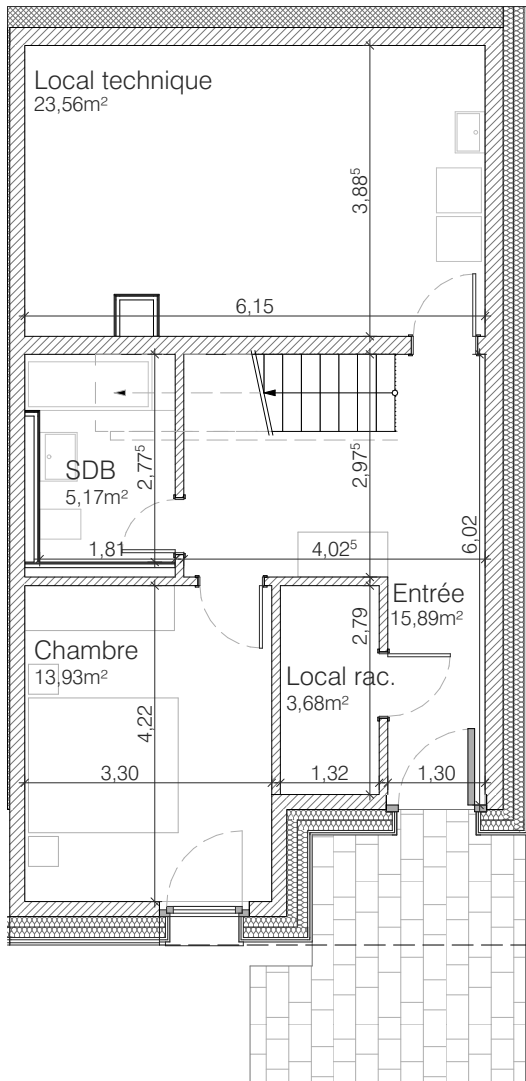

MAISON 01

Surface utile d'habitation : 132,72 m²
 Surface terrasse : 14,82 m²
 Surface jardin : 223,36 m²
 Chambres-à-coucher : 3
 Carports : 2

Rez-de-chaussée

Etage 1